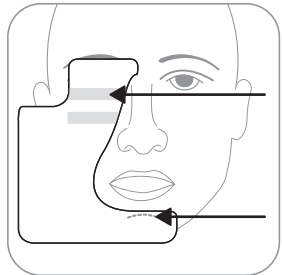

**PHILIPS**  
**RESPIRONICS**

1090204 [1090224] L

1090203 [1090223] M

1090202 [1090222] S  
RS 1090201 [1090221]

RS 1090200 [1090220] P

REF DOM [INT]

[www.philips.com/masks](http://www.philips.com/masks)

Amara | FULL FACE MASK SIZING GAUGE REF1090299

Die cut